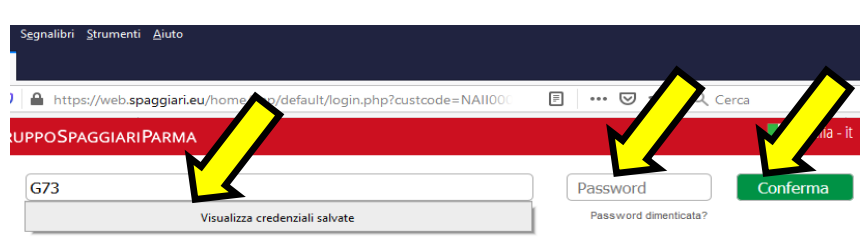

Istruzioni di accesso : Collegarsi al sito www.iscolombo.edu.it

Istruzioni di accesso:

- Inserire la password rispettando maiuscole e minuscole
- Cliccare su conferma

CLICCARE SU MATERIALE DIDATTICO

- SUCCESSIVAMENTE CLICCARE SU **COMPITI** (freccia GIALLA)
- SCEGLIERE IL **DOCENTE E L'ARGOMENTO** (freccia AZZURRA)
- TENERE PRESENTE LA SCADENZA DELLA CONSEGNA (freccia VIOLA)
- FARE **IL DOWNLOAD/SCARICARE** (freccia VIOLA)
- SVOLGERE/LEGGERE IL COMPITO/ESERCIZIO ASSEGNATO.
- CLICCARE SU **UPLOAD** E **SFOGLIA** (freccia MARRONE)
- CARICARE IL FILE SALVATO E SUCCESSIVAMENTE CLICCARE SU **CARICA** (freccia ARANCIONE) . LA CASELLA DIVENTERA' VERDE SE IL