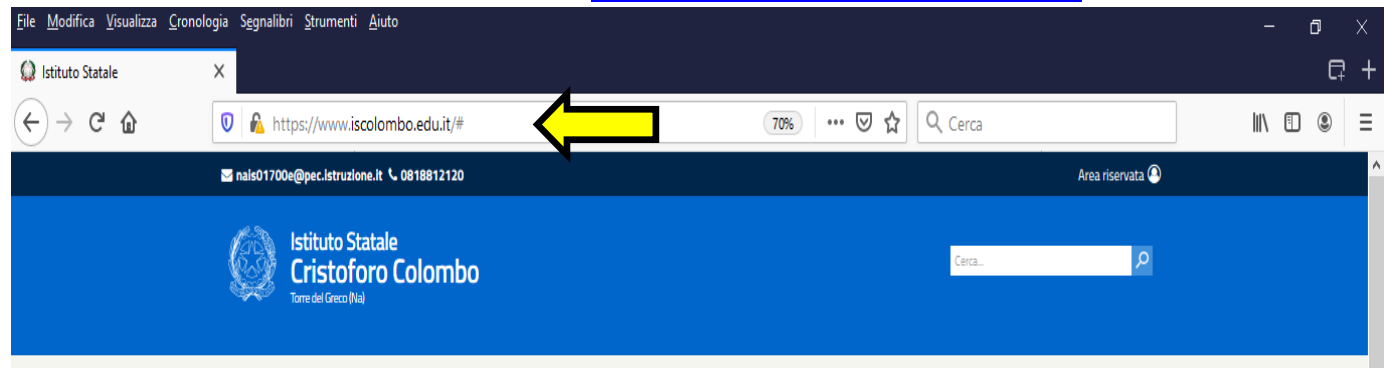

Istruzioni di accesso : Collegarsi al sito www.iscolombo.edu.it

Istruzioni di accesso:

- Inserire la password rispettando maiuscole e minuscole
- Cliccare su conferma

CLICCARE SU MATERIALE DIDATTICO

- SUCCESSIVAMENTE CLICCARE SU **COMPITI** (freccia GIALLA)
- SCEGLIERE IL **DOCENTE E L'ARGOMENTO** (freccia AZZURRA)
- TENERE PRESENTE LA SCADENZA DELLA CONSEGNA (freccia VIOLA)
- FARE **IL DOWNLOAD/SCARICARE** (freccia VIOLA)
- SVOLGERE/LEGGERE IL COMPITO/ESERCIZIO ASSEGNATO.
- CLICCARE SU **UPLOAD** E **SFOGLIA** (freccia MARRONE)
- CARICARE IL FILE SALVATO E SUCCESSIVAMENTE CLICCARE SU **CARICA** (freccia ARANCIONE) . LA CASELLA DIVENTERA' VERDE SE IL